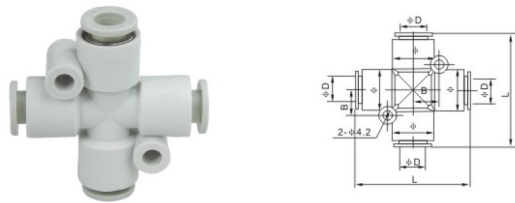

十字四通接头: KQ2TW

气管 φD	型号	接头外径 φ	接头长度 L	安装孔径 B
φ4	KQ2TW04-00	11	36	8
φ6	KQ2TW06-00	13.2	40	9
φ8	KQ2TW08-00	15.6	46	10
φ10	KQ2TW10-00	18.8	53	11.4
φ12	KQ2TW12-00	21.3	57	12.4

* 脱离环可选颜色: 灰、蓝、黑, 塑壳体可选颜色: 灰、黑。

十字变1四通接头: KQ2TX

气管 φD	型号	变径气管 外径 φd	接头外径 φ	接头长度 L	安装孔径 B
φ6	KQ2TX06-04	4	13.2	40	9
φ8	KQ2TX08-06	6	15.6	46	10
φ10	KQ2TX10-08	8	18.8	53	11.4
φ12	KQ2TX12-10	10	21.3	57	12.4

* 脱离环可选颜色: 灰、蓝、黑, 塑壳体可选颜色: 灰、黑。

十字变2四通接头: KQ2TY

气管 φD	型号	变径气管 外径 φd	接头外径 φ	接头长度 L	安装孔径 B
φ6	KQ2TY06-04	4	13.2	40	9
φ8	KQ2TY08-06	6	15.6	46	10
φ10	KQ2TY10-08	8	18.8	53	11.4
φ12	KQ2TY12-10	10	21.3	57	12.4

* 脱离环可选颜色: 灰、蓝、黑, 塑壳体可选颜色: 灰、黑。

五通接头: KQ2UD

气管 φD	型号	变径 气管 φd	接头外形				安装孔径	
			φ	φ1	L	C	B	B1
φ4	KQ2UD04-06	6	11	13.2	34.5	10.6	17.8	8.8
φ6	KQ2UD06-08	8	13.2	15.6	40	12.8	20.6	11.3

* 脱离环可选颜色: 灰、蓝、黑, 塑壳体可选颜色: 灰、黑。

外螺五通接头: KQ2UD

气管 φD	型号	连接螺纹 规格	接头外六角		接头外形				安装孔径		
			A/A1	H	φ	φ1	L	C	B	B1	
φ4	KQ2UD04-M5	M5x0.8	4	3.3	14	11	13.2	31.5	10.6	17.8	8.8
	KQ2UD04-M6	M6x1.0	4.8	3.3							
	KQ2UD04-01S	1/8"	7.5	4							
	KQ2UD04-02S	1/4"	10.5	5.5							
φ6	KQ2UD06-M5	M5x0.8	4	3.3	17	13.2	15.6	37.2	12.8	20.6	11.3
	KQ2UD06-M6	M6x1.0	4.8	3.3							
	KQ2UD06-01S	1/8"	7.5	4							
	KQ2UD06-02S	1/4"	10.5	5.5							