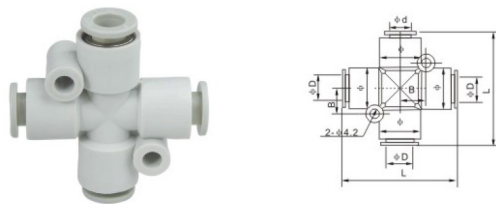

十字四通接头: KQ2TW

气管 φD	型号	接头外径 φ	接头长度 L	安装孔径 B
φ4	KQ2TW04-00	11	36	8
φ6	KQ2TW06-00	13.2	40	9
φ8	KQ2TW08-00	15.6	46	10
φ10	KQ2TW10-00	18.8	53	11.4
φ12	KQ2TW12-00	21.3	57	12.4

* 脱离环可选颜色: 灰、蓝、黑, 塑壳体可选颜色: 灰、黑。

十字变1四通接头: KQ2TX

气管 φD	型号	变径气管 外径 φd	接头外径 φ	接头长度 L	安装孔径 B
φ6	KQ2TX06-04	4	13.2	40	9
φ8	KQ2TX08-06	6	15.6	46	10
φ10	KQ2TX10-08	8	18.8	53	11.4
φ12	KQ2TX12-10	10	21.3	57	12.4

* 脱离环可选颜色: 灰、蓝、黑, 塑壳体可选颜色: 灰、黑。

十字变2四通接头: KQ2TY

气管 φD	型号	变径气管 外径 φd	接头外径 φ	接头长度 L	安装孔径 B
φ6	KQ2TY06-04	4	13.2	40	9
φ8	KQ2TY08-06	6	15.6	46	10
φ10	KQ2TY10-08	8	18.8	53	11.4
φ12	KQ2TY12-10	10	21.3	57	12.4

* 脱离环可选颜色: 灰、蓝、黑, 塑壳体可选颜色: 灰、黑。

五通接头: KQ2UD

气管 φD	型号	变径 气管 φd	接头外形				安装孔径	
			φ	φ1	L	C	B	B1
φ4	KQ2UD04-06	6	11	13.2	34.5	10.6	17.8	8.8
φ6	KQ2UD06-08	8	13.2	15.6	40	12.8	20.6	11.3

* 脱离环可选颜色: 灰、蓝、黑, 塑壳体可选颜色: 灰、黑。

外螺五通接头: KQ2UD

气管 φD	型号	连接螺纹 规格	接头外六角		接头外形				安装孔径		
			A/A1	H	φ	φ1	L	C	B	B1	
φ4	KQ2UD04-M5	M5x0.8	4	3.3	14	11	13.2	31.5	10.6	17.8	8.8
	KQ2UD04-M6	M6x1.0	4.8	3.3							
	KQ2UD04-01S	1/8"	7.5	4							
	KQ2UD04-02S	1/4"	10.5	5.5							
φ6	KQ2UD06-M5	M5x0.8	4	3.3	17	13.2	15.6	37.2	12.8	20.6	11.3
	KQ2UD06-M6	M6x1.0	4.8	3.3							
	KQ2UD06-01S	1/8"	7.5	4							
	KQ2UD06-02S	1/4"	10.5	5.5							