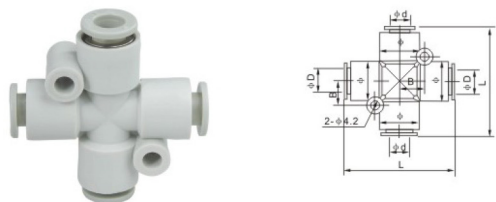

十字四通接头: KQ2TW

气管 φD	型号	接头外径 φ	接头长度 L	安装孔径 B
φ4	KQ2TW04-00	11	36	8
φ6	KQ2TW06-00	13.2	40	9
φ8	KQ2TW08-00	15.6	46	10
φ10	KQ2TW10-00	18.8	53	11.4
φ12	KQ2TW12-00	21.3	57	12.4

* 脱离环可选颜色: 灰、蓝、黑, 塑壳体可选颜色: 灰、黑。

十字变1四通接头: KQ2TX

气管 φD	型号	变径气管 外径 φd	接头外径 φ	接头长度 L	安装孔径 B
φ6	KQ2TX06-04	4	13.2	40	9
φ8	KQ2TX08-06	6	15.6	46	10
φ10	KQ2TX10-08	8	18.8	53	11.4
φ12	KQ2TX12-10	10	21.3	57	12.4

* 脱离环可选颜色: 灰、蓝、黑, 塑壳体可选颜色: 灰、黑。

十字变2四通接头: KQ2TY

气管 φD	型号	变径气管 外径 φd	接头外径 φ	接头长度 L	安装孔径 B
φ6	KQ2TY06-04	4	13.2	40	9
φ8	KQ2TY08-06	6	15.6	46	10
φ10	KQ2TY10-08	8	18.8	53	11.4
φ12	KQ2TY12-10	10	21.3	57	12.4

* 脱离环可选颜色: 灰、蓝、黑, 塑壳体可选颜色: 灰、黑。

五通接头: KQ2UD

气管 φD	型号	变径 气管 φd	接头外形				安装孔径	
			φ	φ1	L	C	B	B1
φ4	KQ2UD04-06	6	11	13.2	34.5	10.6	17.8	8.8
φ6	KQ2UD06-08	8	13.2	15.6	40	12.8	20.6	11.3

* 脱离环可选颜色: 灰、蓝、黑, 塑壳体可选颜色: 灰、黑。

外螺五通接头: KQ2UD

气管 φD	型号	连接螺纹 规格	接头外六角		接头外形				安装孔径		
			A/A1	H	φ	φ1	L	C	B	B1	
φ4	KQ2UD04-M5	M5x0.8	4	3.3	14	11	13.2	31.5	10.6	17.8	8.8
	KQ2UD04-M6	M6x1.0	4.8	3.3							
	KQ2UD04-01S	1/8"	7.5	4							
	KQ2UD04-02S	1/4"	10.5	5.5							
φ6	KQ2UD06-M5	M5x0.8	4	3.3	17	13.2	15.6	37.2	12.8	20.6	11.3
	KQ2UD06-M6	M6x1.0	4.8	3.3							
	KQ2UD06-01S	1/8"	7.5	4							
	KQ2UD06-02S	1/4"	10.5	5.5							