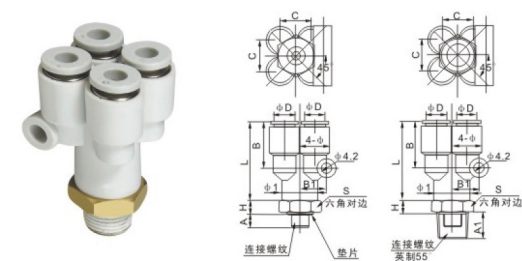

十字变1四通接头: KQ2TX

气管 φD	型号	变径气管 外径 φd	接头外径 φ	接头长度 L	安装孔径 B
φ6	KQ2TX06-04	4	13.2	40	9
φ8	KQ2TX08-06	6	15.6	46	10
φ10	KQ2TX10-08	8	18.8	53	11.4
φ12	KQ2TX12-10	10	21.3	57	12.4

* 脱离环可选颜色: 灰、蓝、黑, 塑壳体可选颜色: 灰、黑。

十字变2四通接头: KQ2TY

气管 φD	型号	变径气管 外径 φd	接头外径 φ	接头长度 L	安装孔径 B
φ6	KQ2TY06-04	4	13.2	40	9
φ8	KQ2TY08-06	6	15.6	46	10
φ10	KQ2TY10-08	8	18.8	53	11.4
φ12	KQ2TY12-10	10	21.3	57	12.4

* 脱离环可选颜色: 灰、蓝、黑, 塑壳体可选颜色: 灰、黑。

十字变3四通接头: KQ2TZ

气管 φD	型号	变径气管 外径 φd	接头外径 φ	接头长度 L	安装孔径 B
φ6	KQ2TZ06-04	4	13.2	40	9
φ8	KQ2TZ08-06	6	15.6	46	10
φ10	KQ2TZ10-08	8	18.8	53	11.4
φ12	KQ2TZ12-10	10	21.3	57	12.4

* 脱离环可选颜色: 灰、蓝、黑, 塑壳体可选颜色: 灰、黑。

五通接头: KQ2UD

气管 φD	型号	变径 气管 φd	接头外形				安装孔径	
			φ	φ1	L	C	B	B1
φ4	KQ2UD04-06	6	11	13.2	34.5	10.6	17.8	8.8
φ6	KQ2UD06-08	8	13.2	15.6	40	12.8	20.6	11.3

* 脱离环可选颜色: 灰、蓝、黑, 塑壳体可选颜色: 灰、黑。

外螺五通接头: KQ2UD

气管 φD	型号	连接螺纹 规格	接头外六角		接头外形				安装孔径		
			A/A1	H	φ	φ1	L	C	B	B1	
φ4	KQ2UD04-M5	M5x0.8	4	3.3	14	11	13.2	31.5	10.6	17.8	8.8
	KQ2UD04-M6	M6x1.0	4.8	3.3							
	KQ2UD04-01S	1/8"	7.5	4							
	KQ2UD04-02S	1/4"	10.5	5.5							
φ6	KQ2UD06-M5	M5x0.8	4	3.3	17	13.2	15.6	37.2	12.8	20.6	11.3
	KQ2UD06-M6	M6x1.0	4.8	3.3							
	KQ2UD06-01S	1/8"	7.5	4							
	KQ2UD06-02S	1/4"	10.5	5.5							