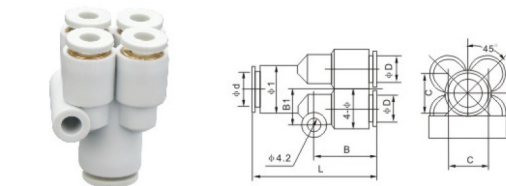

十字变1四通接头: KQ2TX

气管 φD	型号	变径气管 外径 φd	接头外径 φ	接头长度 L	安装孔径 B
φ6	KQ2TX06-04	4	13.2	40	9
φ8	KQ2TX08-06	6	15.6	46	10
φ10	KQ2TX10-08	8	18.8	53	11.4
φ12	KQ2TX12-10	10	21.3	57	12.4

* 脱离环可选颜色: 灰、蓝、黑, 塑壳体可选颜色: 灰、黑。

十字变2四通接头: KQ2TY

气管 φD	型号	变径气管 外径 φd	接头外径 φ	接头长度 L	安装孔径 B
φ6	KQ2TY06-04	4	13.2	40	9
φ8	KQ2TY08-06	6	15.6	46	10
φ10	KQ2TY10-08	8	18.8	53	11.4
φ12	KQ2TY12-10	10	21.3	57	12.4

* 脱离环可选颜色: 灰、蓝、黑, 塑壳体可选颜色: 灰、黑。

十字变3四通接头: KQ2TZ

气管 φD	型号	变径气管 外径 φd	接头外径 φ	接头长度 L	安装孔径 B
φ6	KQ2TZ06-04	4	13.2	40	9
φ8	KQ2TZ08-06	6	15.6	46	10
φ10	KQ2TZ10-08	8	18.8	53	11.4
φ12	KQ2TZ12-10	10	21.3	57	12.4

* 脱离环可选颜色: 灰、蓝、黑, 塑壳体可选颜色: 灰、黑。

五通接头: KQ2UD

气管 φD	型号	变径 气管 φd	接头外形				安装孔径	
			φ	φ1	L	C	B	B1
φ4	KQ2UD04-06	6	11	13.2	34.5	10.6	17.8	8.8
φ6	KQ2UD06-08	8	13.2	15.6	40	12.8	20.6	11.3

* 脱离环可选颜色: 灰、蓝、黑, 塑壳体可选颜色: 灰、黑。

外螺五通接头: KQ2UD

气管 φD	型号	连接螺纹 规格	接头外六角		接头外形				安装孔径		
			A/A1	H	φ	φ1	L	C	B	B1	
φ4	KQ2UD04-M5	M5x0.8	4	3.3	14	11	13.2	31.5	10.6	17.8	8.8
	KQ2UD04-M6	M6x1.0	4.8	3.3							
	KQ2UD04-01S	1/8"	7.5	4							
	KQ2UD04-02S	1/4"	10.5	5.5							
φ6	KQ2UD06-M5	M5x0.8	4	3.3	17	13.2	15.6	37.2	12.8	20.6	11.3
	KQ2UD06-M6	M6x1.0	4.8	3.3							
	KQ2UD06-01S	1/8"	7.5	4							
	KQ2UD06-02S	1/4"	10.5	5.5							